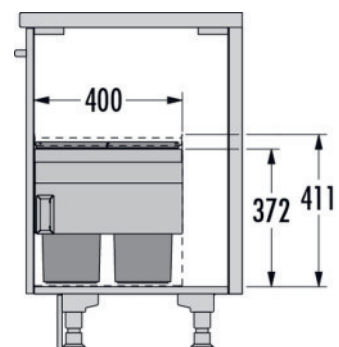

Vhodné pro šířku skříněk (cm)
90

Informace o výrobku

- instalace vpravo nebo vlevo ve skříňce
- místo na vodní filtr: 280 mm

Cargo Aqua je systém na třídění odpadu pro spodní dřezové skříňky s vodním filtrem.

HAILO Cargo Aqua je systém na třídění odpadu pro skříňky s čelním výsuvem, do kterých lze z boku instalovat vodní filtr.

Díky kovovému krytu speciálně navrženému pro tento účel, vyžaduje u Cargo Aqua pouze jedna strana spodní skříňky připojení výsuvné lišty, zatímco volně stojící robustní kryt z ocelového plechu slouží jako protilehlá strana pro připojení druhé výsuvné lišty. To umožňuje ponechat ve skříňce volný boční prostor, do kterého lze umístit například vodní filtr, zásobník vody atd.

Systém na třídění odpadu byl navržen pro skříňky šířky 600 mm, 750 mm a 900 mm a lze jej podle potřeby instalovat na levou nebo pravou stranu skříňky. Včetně příslušného předního kování.

Technické údaje

Varianta instalace Slide	✓
Šířka skříňky min. (cm)	90
Šířka skříňky max. (cm)	90
Hloubka skříňky min. (užitná) (mm)	400
Pro skříňky šířky (cm)	90
Montáž na boční stěnu	✓
Výsuvné lišty	synchronizovaný plnovýsuv s krytým a tlumeným dotahem
Tloušťka boční stěny (mm)	16-19
Rozměry výrobku (šxhxv) (mm)	573 x 400 x 411
Rozměry obalu (šxhxv) (mm)	680 x 410 x 560
Hloubka systému (mm)	400
Víko	1 víko pro nádobu 13 l
Počet vnitřních košů	3
Objem (l)	1 x 28 + 2 x 13
Celkový objem (l)	54
Barva plastových dílů	tmavě šedá
Barva kovových dílů	tmavě šedá
Hmotnost s obalem (kg)	15