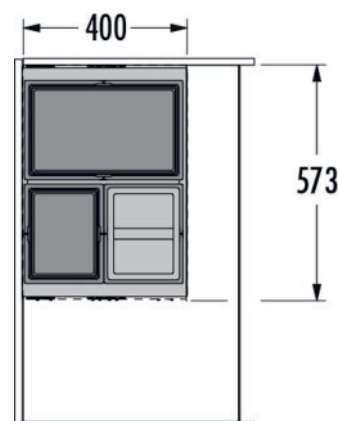

Hailo AS Cargo Aqua 900 28/13/13/D

3608901

GTIN: 4007126306678

Pro skříňky šířky 900 mm s čelním výsuvem

SLIDE

3 KOŠE

54 l

CELKEM

Vhodné pro šířku skříněk (cm)
90

Informace o výrobku

- instalace vpravo nebo vlevo ve skříňce
- místo na vodní filtr: 280 mm

Cargo Aqua je systém na třídění odpadu pro spodní dřezové skříňky s vodním filtrem.

Systém na třídění odpadu byl navržen pro skříňky šířky 600 mm, 750 mm a 900 mm a lze jej podle potřeby instalovat na levou nebo pravou stranu skříňky. Včetně příslušného předního kování.

Technické údaje

Varianta instalace Slide	✓
Šířka skříňky min. (cm)	90
Šířka skříňky max. (cm)	90
Hloubka skříňky min. (užitná) (mm)	400
Pro skříňky šířky (cm)	90
Montáž na boční stěnu	✓
Výsuvné lišty	synchronizovaný plnovýsuv s krytým a tlumeným dotahem
Tloušťka boční stěny (mm)	16-19
Rozměry výrobku (šxhxv) (mm)	573 x 400 x 411
Rozměry obalu (šxhxv) (mm)	680 x 410 x 560
Hloubka systému (mm)	400
Víko	1 víko pro nádobu 13 l
Počet vnitřních košů	3
Objem (l)	1 x 28 + 2 x 13
Celkový objem (l)	54
Barva plastových dílů	tmavě šedá
Barva kovových dílů	tmavě šedá
Hmotnost s obalem (kg)	15